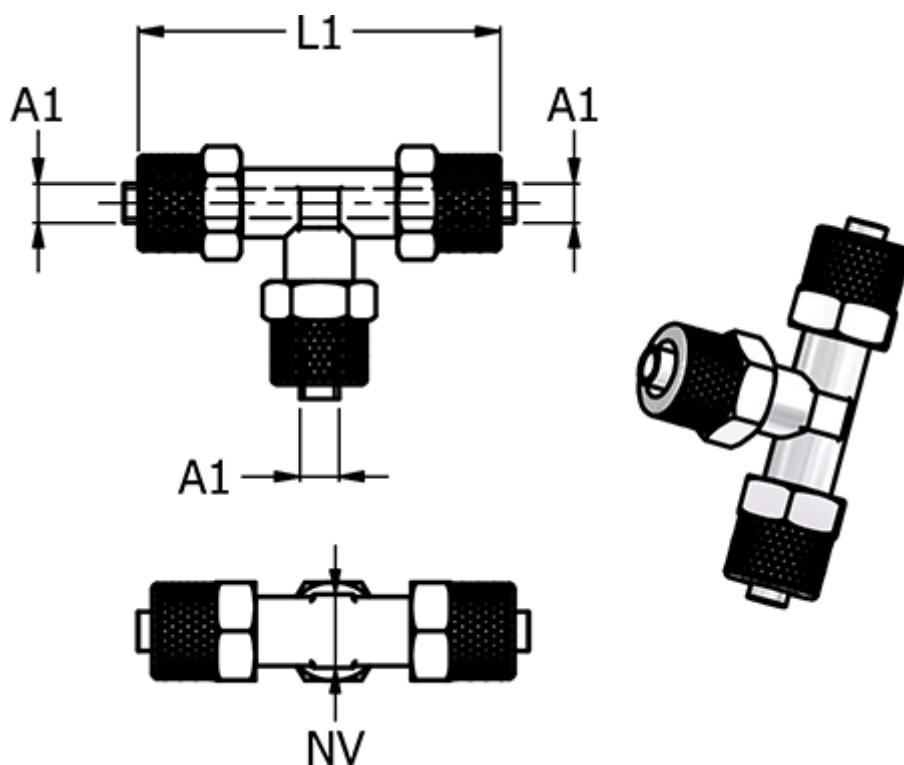

Varenummer: 586148006

Beskrivelse: Push-on fitting 14.800-6, metal Ø6/4-Ø6/4-Ø6/4  
T-stykke

## Mål

L1 = 44

NV = 9

Slangediameter A1 = 6/4